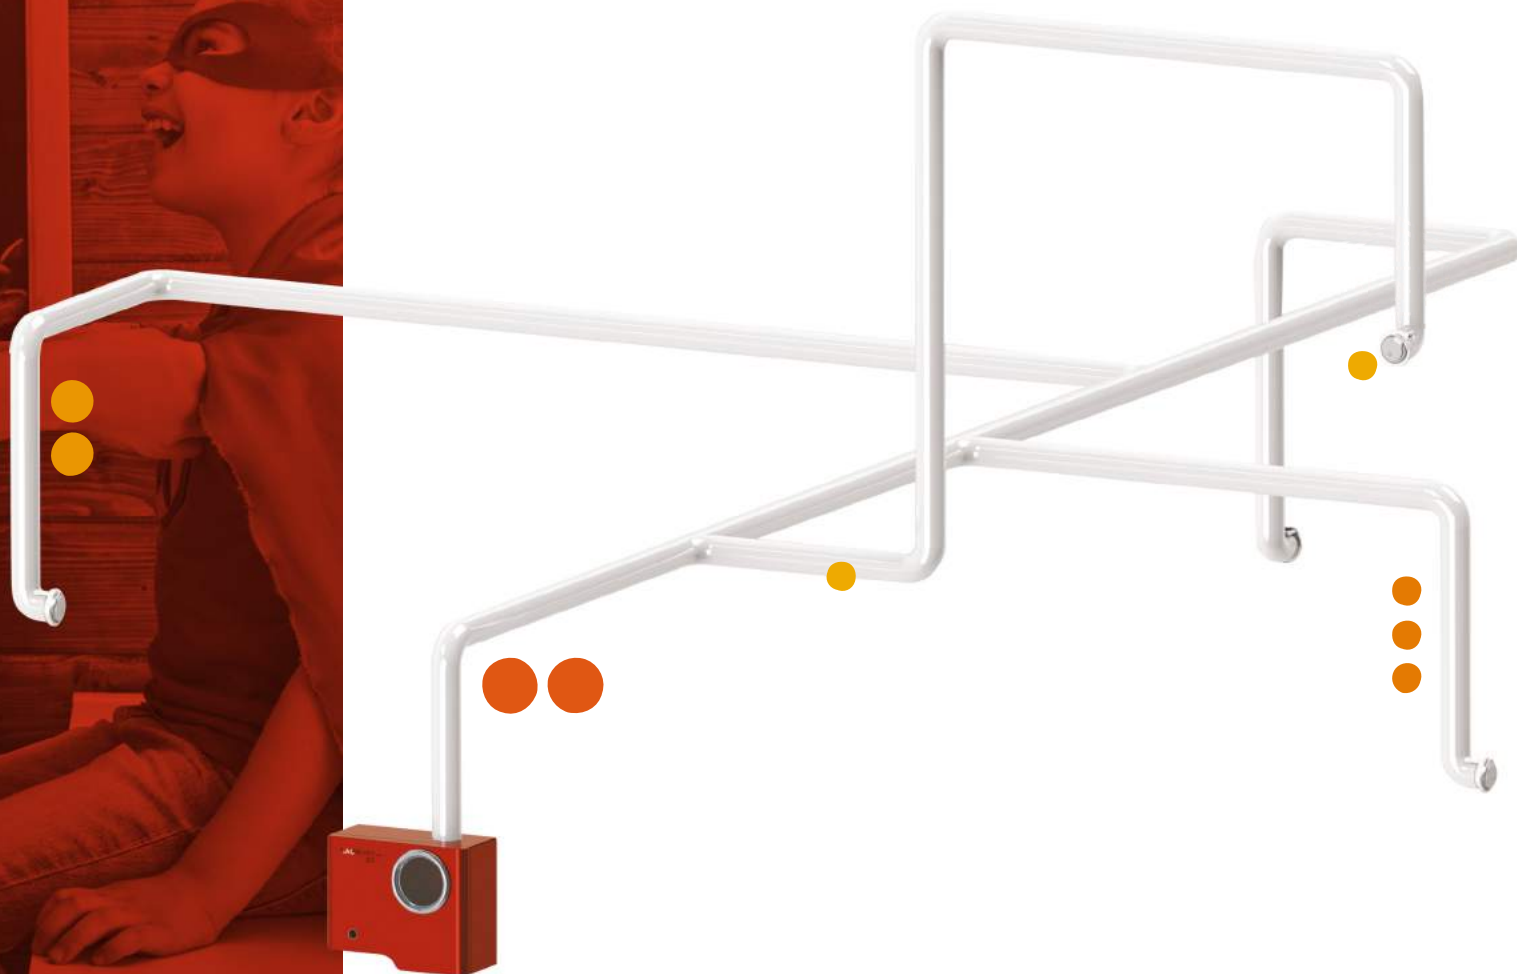

# Laundry Jet

DOSTĘPNY JEST W 4 RÓŻNYCH MODELACH DOPASOWANYCH DO DOWOLNEJ WIELKOŚCI DOMU LUB BUDŻETU OD NAJMNIEJSZEJ OPCJI 3-PORTOWEJ DO NAJWIĘKSZEGO SYSTEMU 8-PORTOWEGO. WŁAŚCIWOŚCI ODNOŚZĄCE SIĘ DO KAŻDEGO Z NICH TO STANDARDOWA WTYCZKA 230V, AUTOOPRÓŻNIANIE, AUTOWYŁĄCZANIE, ZASTOSOWANIE WIELU KANAŁÓW Z DYFUZOREM.

## IDEALNE ROZWIĄZANIE DLA CAŁEJ RODZINY!

200 lat temu pierwsze zszypy do prania były prostą dziurą w podłodze, a ty po prostu upuściłeś brudną bieliznę do dziury. Z definicji tradycyjny zszyp pralni działa tylko w kierunku do dołu, więc ogranicza się do domów dwupiętrowych i wyższych. Co zrobisz, jeśli idealne miejsce na pralnię nie znajduje się bezpośrednio pod miejscami wrzutów? Teraz już znasz odpowiedź!