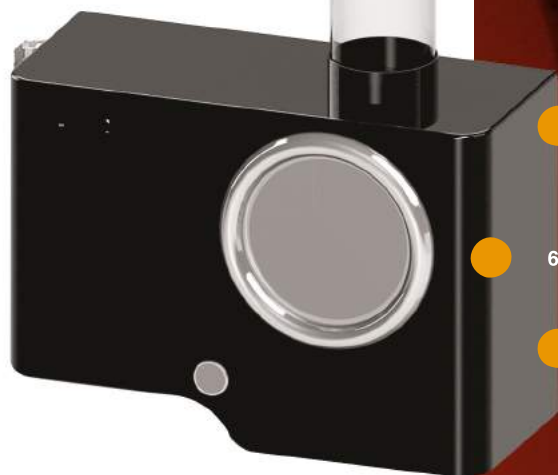

Laundry Jet PRO

**idealne  
rozwiązanie**

**zachowaj  
porządek  
w całym domu!**

**KOLOR BIAŁY LUB CZARNY**

**MAKSYMALNY DYSTANS 70m.**

**6 PORTÓW**

KOLOR BIAŁY LUB CZARNY

6 PORTÓW